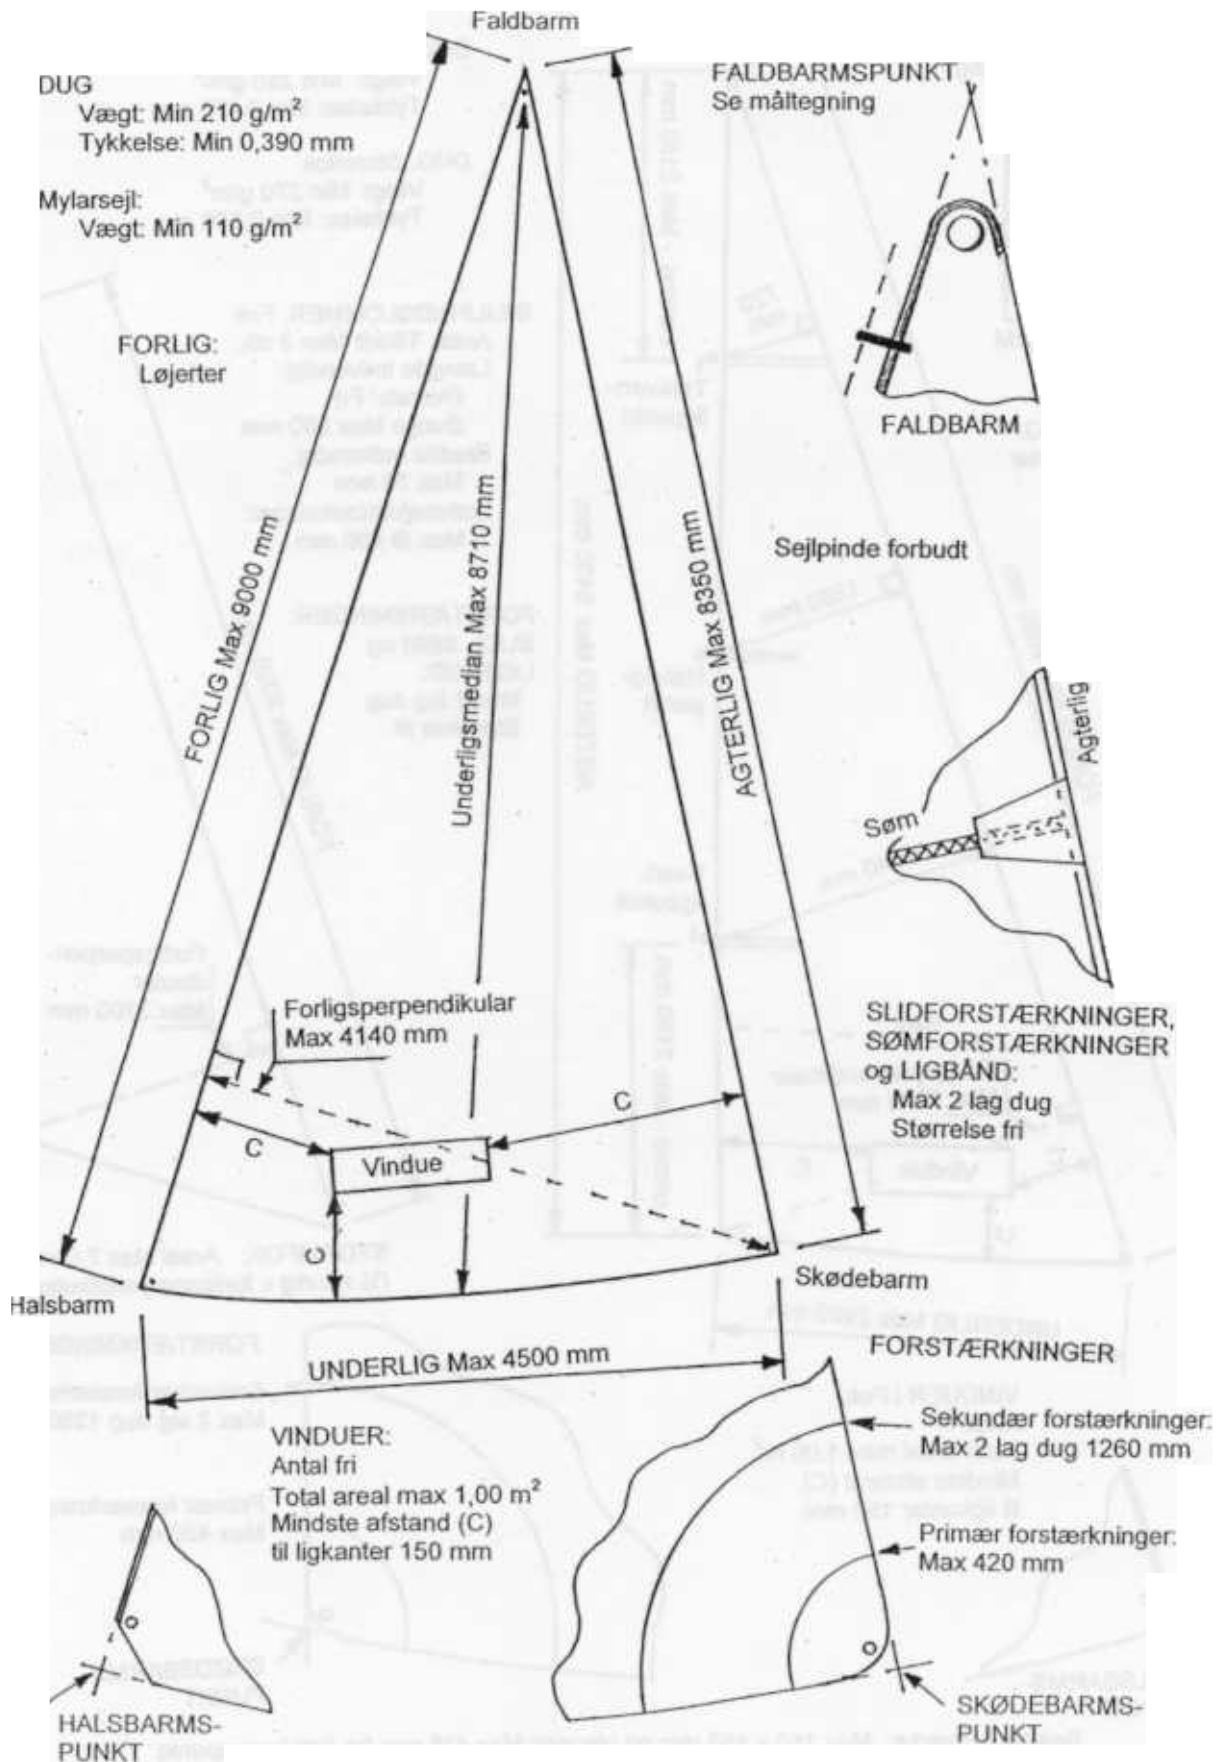

GENUA Regel G.6.1

Sejlmagermærke: Max 150 x 150 mm og Max 675 mm fra halsbarmspunkt