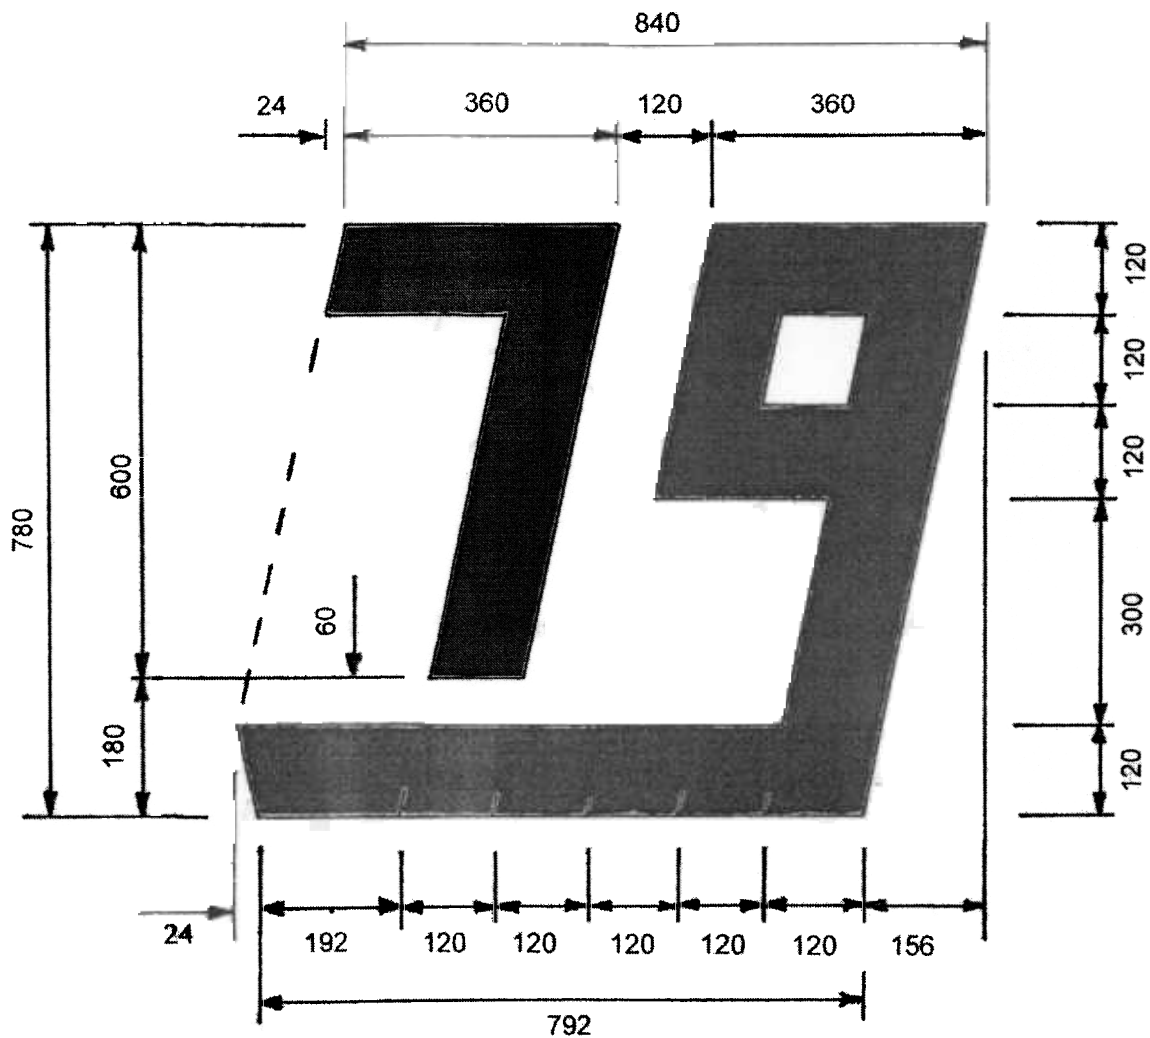

KLASSEMERKE Regel G.5.1

KLASSEMERKER RØDE

De skal anbringes med et på hver side af sejlet og begge over nationsbogstaver.